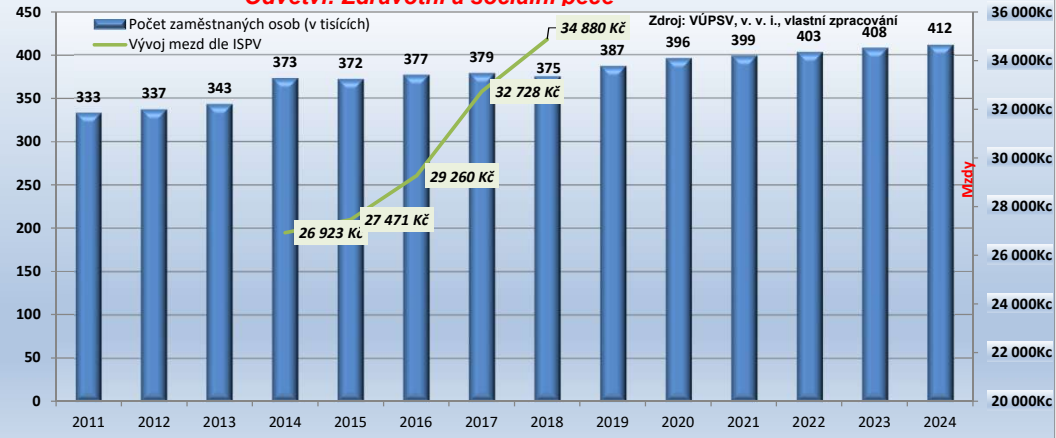

ČR - makropredikce dle odvětví se započítaným COVID 19

Odvětví: Zdravotní a sociální péče

Rozdíl makropredikce ČR s daty před a po COVID 19

Odvětví: Zdravotní a sociální péče

ČR - makropredikce dle odvětví - bez vlivu COVID 19

Odvětví: Zdravotní a sociální péče

Rozdíl makropredikce ČR s daty před a po COVID 19

Odvětví: Zdravotní a sociální péče