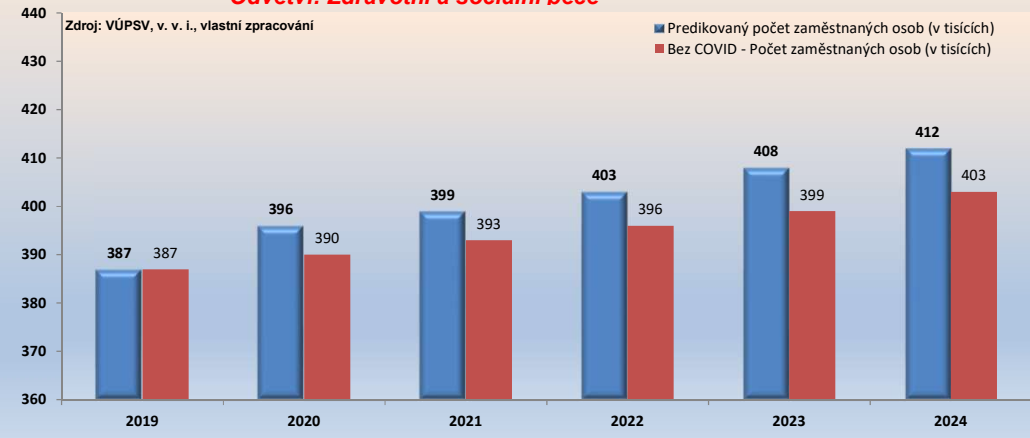

ČR - makropredikce dle odvětví se započítaným COVID 19

Odvětví: Zdravotní a sociální péče

Rozdíl makropredikce ČR s daty před a po COVID 19

Odvětví: Zdravotní a sociální péče

ČR - makropredikce dle odvětví - bez vlivu COVID 19

Odvětví: Zdravotní a sociální péče

Rozdíl makropredikce ČR s daty před a po COVID 19

Odvětví: Zdravotní a sociální péče