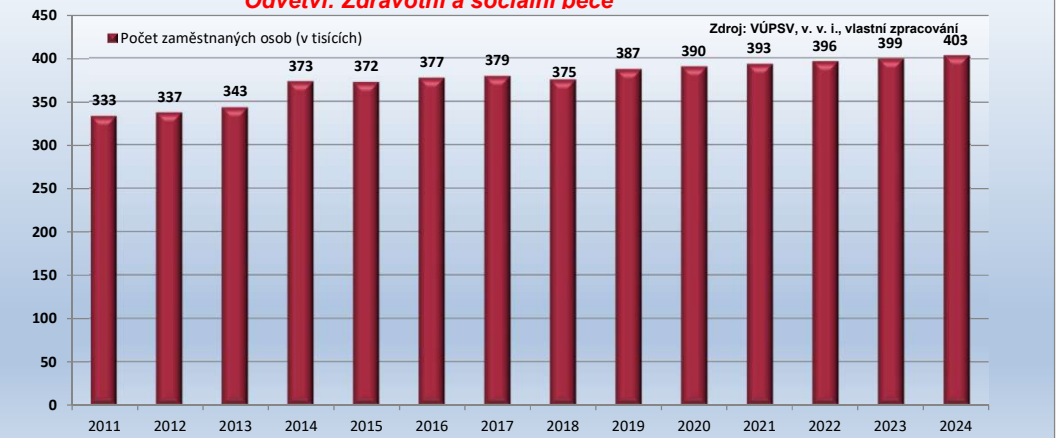

ČR - makropredikce dle odvětví se započítaným COVID 19

Odvětví: Zdravotní a sociální péče

Rozdíl makropredikce ČR s daty před a po COVID 19

Odvětví: Zdravotní a sociální péče

ČR - makropredikce dle odvětví - bez vlivu COVID 19

Odvětví: Zdravotní a sociální péče

Rozdíl makropredikce ČR s daty před a po COVID 19

Odvětví: Zdravotní a sociální péče