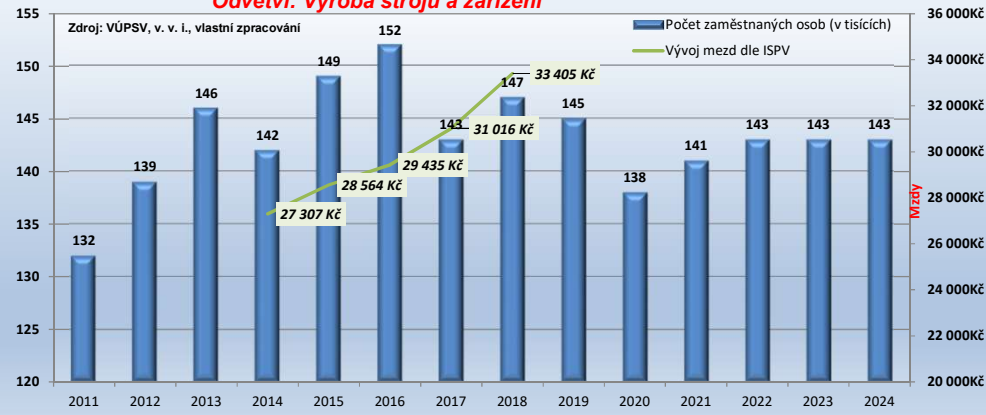

ČR - makropredikce dle odvětví se započítaným COVID 19

Odvětví: Výroba strojů a zařízení

Rozdíl makropredikce ČR s daty před a po COVID 19

Odvětví: Výroba strojů a zařízení

ČR - makropredikce dle odvětví - bez vlivu COVID 19