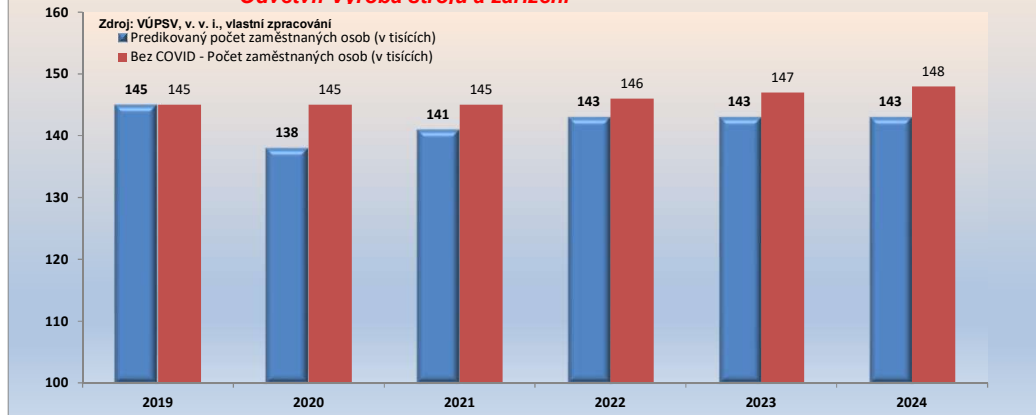

ČR - makropredikce dle odvětví se započítaným COVID 19

Odvětví: Výroba strojů a zařízení

Rozdíl makropredikce ČR s daty před a po COVID 19

Odvětví: Výroba strojů a zařízení

ČR - makropredikce dle odvětví - bez vlivu COVID 19