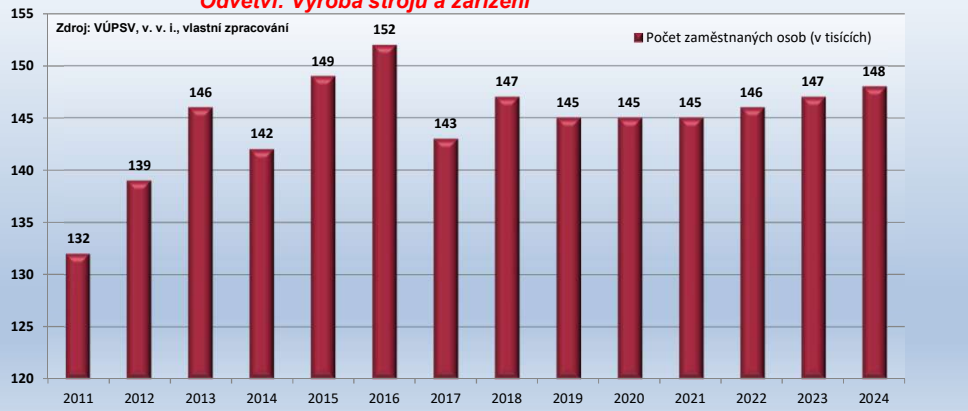

ČR - makropredikce dle odvětví - bez vlivu COVID 19

Odvětví: Výroba strojů a zařízení