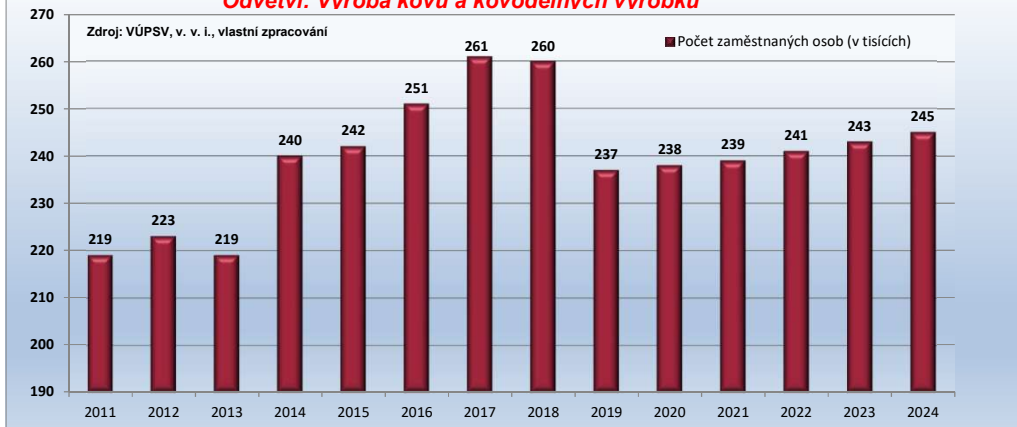

ČR - makropredikce dle odvětví - bez vlivu COVID 19

Odvětví: Výroba kovů a kovářských výrobků