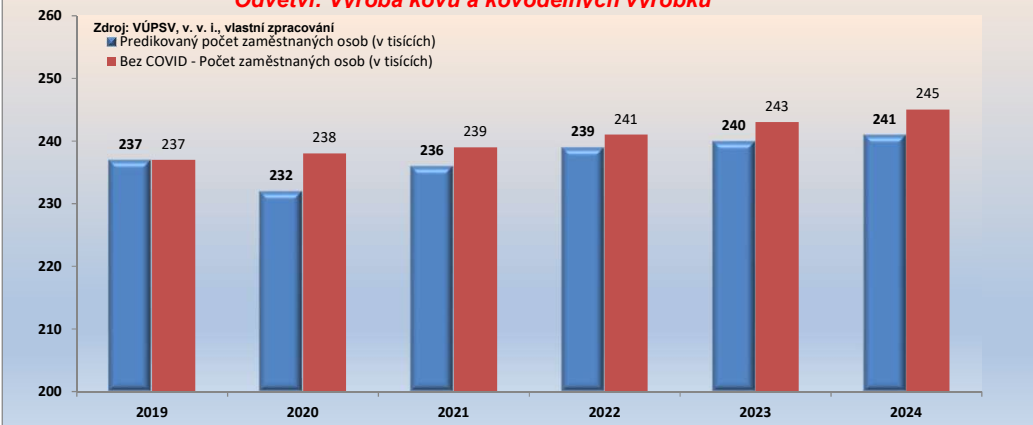

ČR - makropredikce dle odvětví se započítaným COVID 19

Odvětví: Výroba kovů a kovářských výrobků

Rozdíl makropredikce ČR s daty před a po COVID 19

Odvětví: Výroba kovů a kovářských výrobků

ČR - makropredikce dle odvětví - bez vlivu COVID 19