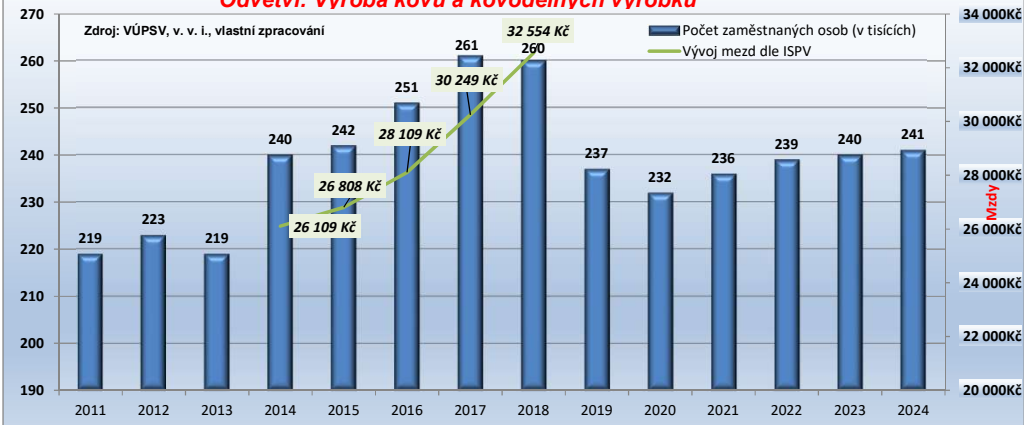

ČR - makropredikce dle odvětví se započítaným COVID 19

Odvětví: Výroba kovů a kovářských výrobků

Rozdíl makropredikce ČR s daty před a po COVID 19

Odvětví: Výroba kovů a kovářských výrobků

ČR - makropredikce dle odvětví - bez vlivu COVID 19