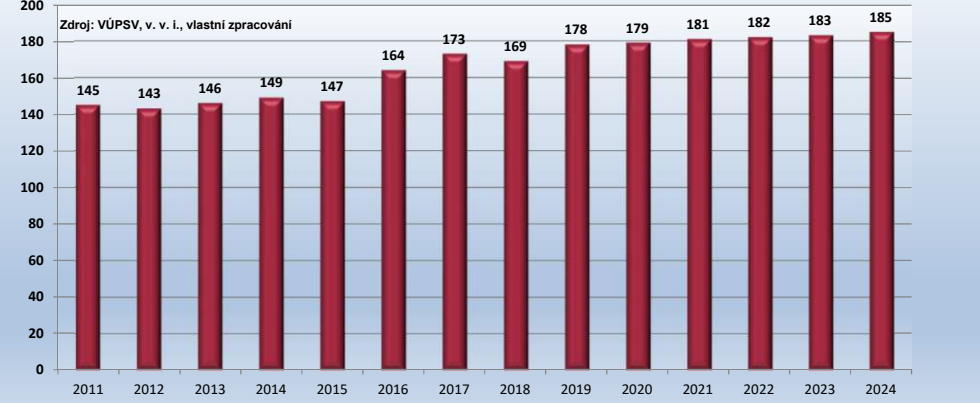

ČR - makropredikce dle odvětví - bez vlivu COVID 19

Odvětví: Výroba elektrických a optických přístrojů