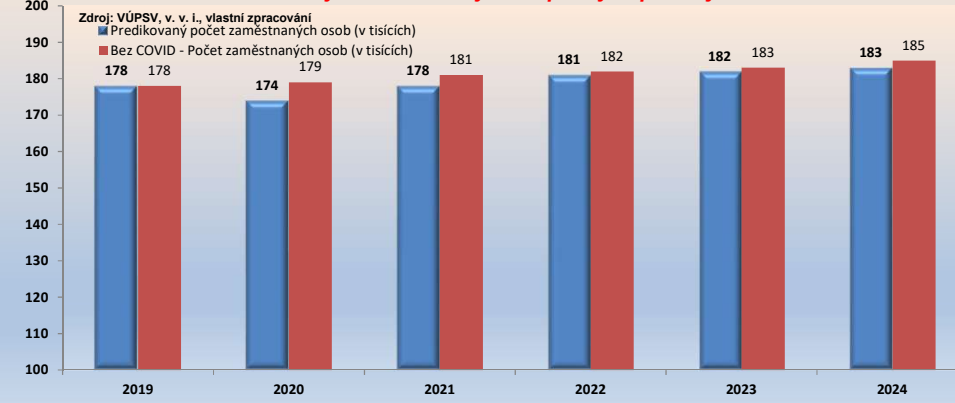

ČR - makropredikce dle odvětví se započítaným COVID 19

Odvětví: Výroba elektrických a optických přístrojů

Rozdíl makropredikce ČR s daty před a po COVID 19

Odvětví: Výroba elektrických a optických přístrojů

ČR - makropredikce dle odvětví - bez vlivu COVID 19

Odvětví: Výroba elektrických a optických přístrojů

Rozdíl makropredikce ČR s daty před a po COVID 19

Odvětví: Výroba elektrických a optických přístrojů