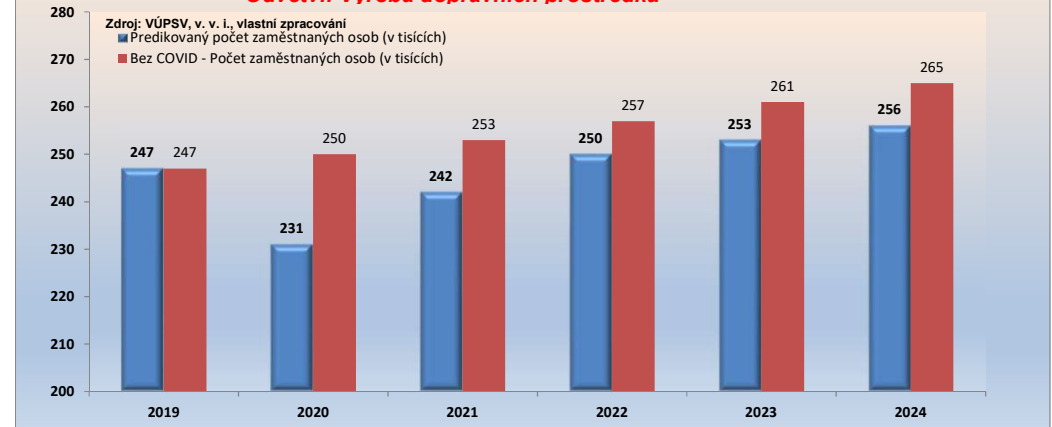

ČR - makropredikce dle odvětví se započítaným COVID 19

Odvětví: Výroba dopravních prostředků

Rozdíl makropredikce ČR s daty před a po COVID 19

Odvětví: Výroba dopravních prostředků

ČR - makropredikce dle odvětví - bez vlivu COVID 19