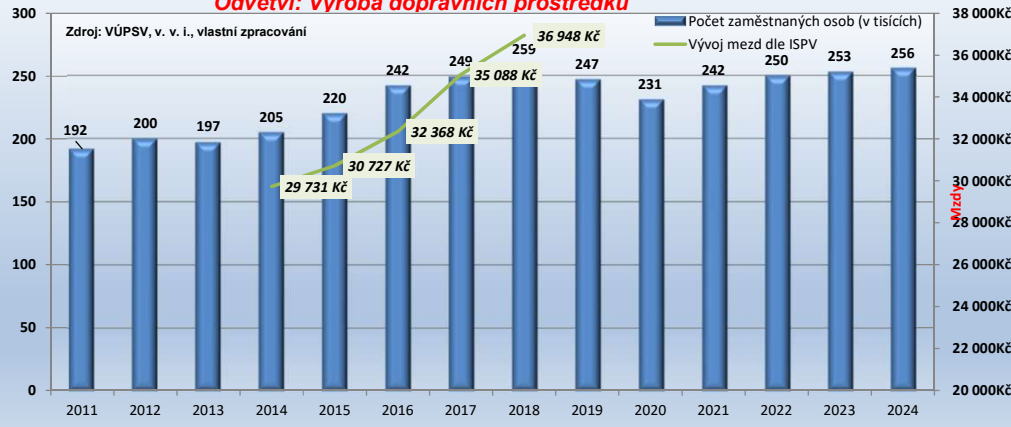

ČR - makropredikce dle odvětví se započítaným COVID 19

Odvětví: Výroba dopravních prostředků

Rozdíl makropredikce ČR s daty před a po COVID 19

Odvětví: Výroba dopravních prostředků

ČR - makropredikce dle odvětví - bez vlivu COVID 19