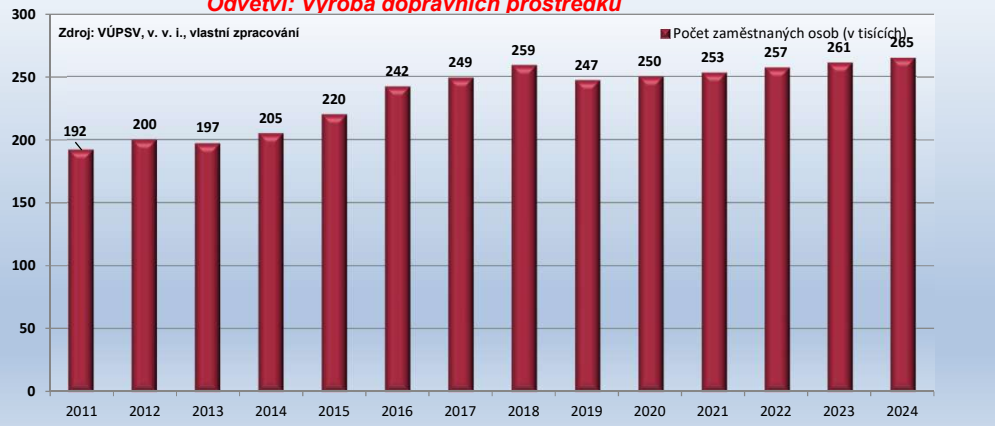

ČR - makropredikce dle odvětví - bez vlivu COVID 19

Odvětví: Výroba dopravních prostředků