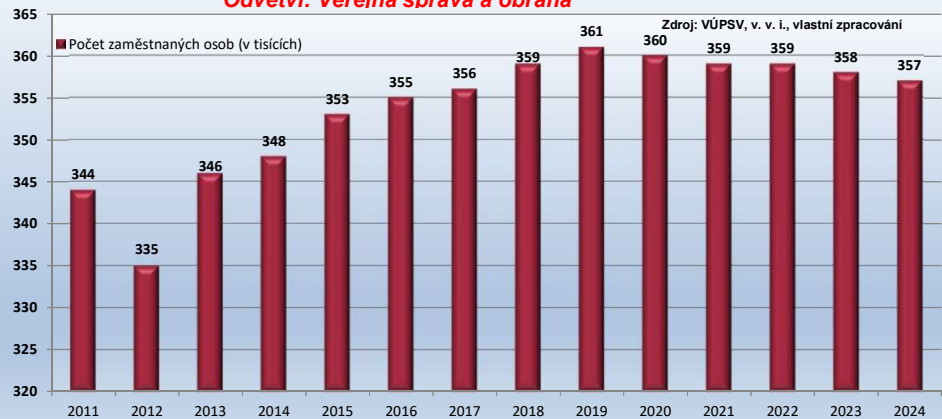

ČR - makropredikce dle odvětví se započítaným COVID 19 Odvětví: Veřejná správa a obrana

Rozdíl makropredikce ČR s daty před a po COVID 19 Odvětví: Veřejná správa a obrana

ČR - makropredikce dle odvětví - bez vlivu COVID 19 Odvětví: Veřejná správa a obrana