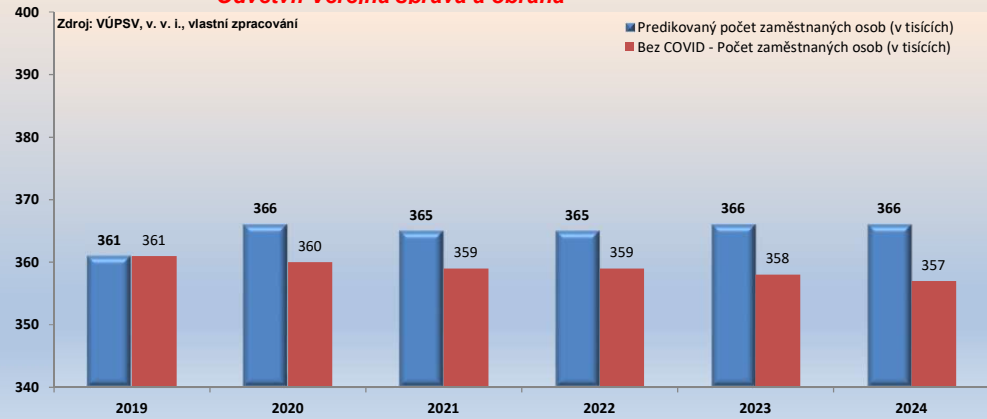

ČR - makropredikce dle odvětví se započítaným COVID 19 Odvětví: Veřejná správa a obrana

Rozdíl makropredikce ČR s daty před a po COVID 19 Odvětví: Veřejná správa a obrana

ČR - makropredikce dle odvětví - bez vlivu COVID 19 Odvětví: Veřejná správa a obrana

Rozdíl makropredikce ČR s daty před a po COVID 19 Odvětví: Veřejná správa a obrana