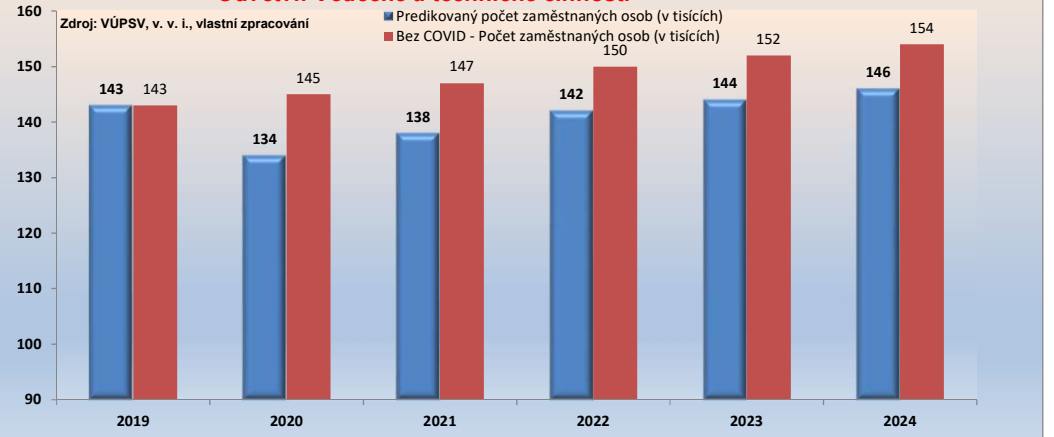

ČR - makropredikce dle odvětví se započítaným COVID 19

Odvětví: Vědecké a technické činnosti

Rozdíl makropredikce ČR s daty před a po COVID 19

Odvětví: Vědecké a technické činnosti

ČR - makropredikce dle odvětví - bez vlivu COVID 19

Odvětví: Vědecké a technické činnosti

Rozdíl makropredikce ČR s daty před a po COVID 19

Odvětví: Vědecké a technické činnosti