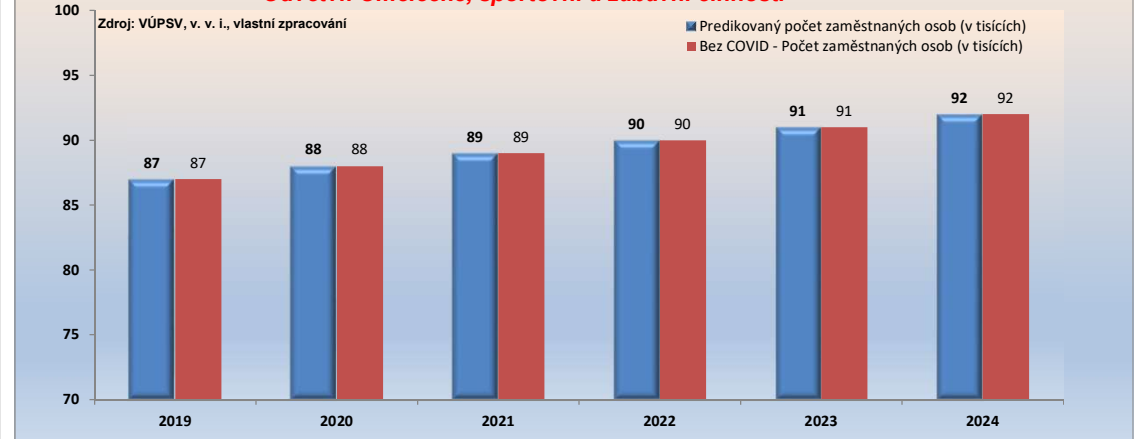

ČR - makropredikce dle odvětví se započítaným COVID 19

Odvětví: Umělecké, sportovní a zábavní činnosti

Rozdíl makropredikce ČR s daty před a po COVID 19

Odvětví: Umělecké, sportovní a zábavní činnosti

ČR - makropredikce dle odvětví - bez vlivu COVID 19

Odvětví: Umělecké, sportovní a zábavní činnosti

Rozdíl makropredikce ČR s daty před a po COVID 19

Odvětví: Umělecké, sportovní a zábavní činnosti