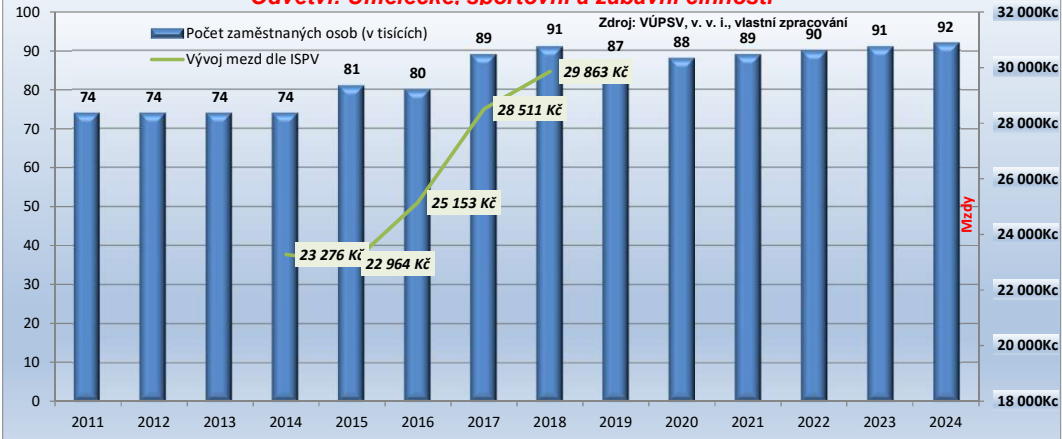

ČR - makropredikce dle odvětví se započítaným COVID 19

Odvětví: Umělecké, sportovní a zábavní činnosti

Rozdíl makropredikce ČR s daty před a po COVID 19

Odvětví: Umělecké, sportovní a zábavní činnosti

ČR - makropredikce dle odvětví - bez vlivu COVID 19

Odvětví: Umělecké, sportovní a zábavní činnosti

Rozdíl makropredikce ČR s daty před a po COVID 19

Odvětví: Umělecké, sportovní a zábavní činnosti