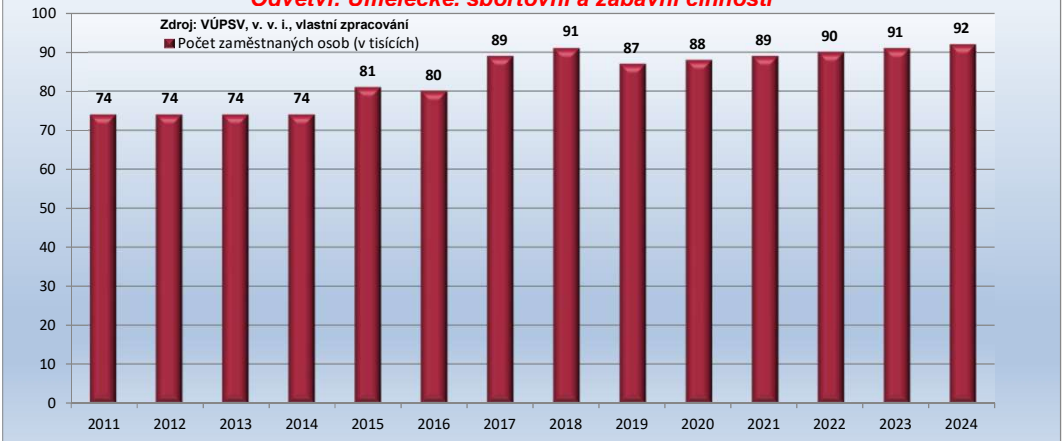

ČR - makropredikce dle odvětví se započítaným COVID 19

Odvětví: Umělecké, sportovní a zábavní činnosti

Rozdíl makropredikce ČR s daty před a po COVID 19

Odvětví: Umělecké, sportovní a zábavní činnosti

ČR - makropredikce dle odvětví - bez vlivu COVID 19

Odvětví: Umělecké, sportovní a zábavní činnosti

Rozdíl makropredikce ČR s daty před a po COVID 19

Odvětví: Umělecké, sportovní a zábavní činnosti