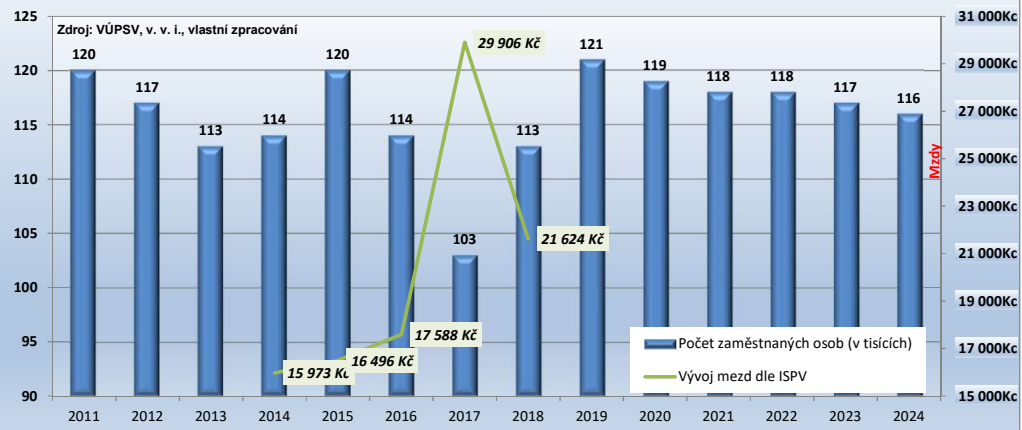

ČR - makropredikce dle odvětví se započítaným COVID 19

Odvětví: Ubytování, stravování a pohostinství

Rozdíl makropredikce ČR s daty před a po COVID 19

Odvětví: Ubytování, stravování a pohostinství

ČR - makropredikce dle odvětví - bez vlivu COVID 19