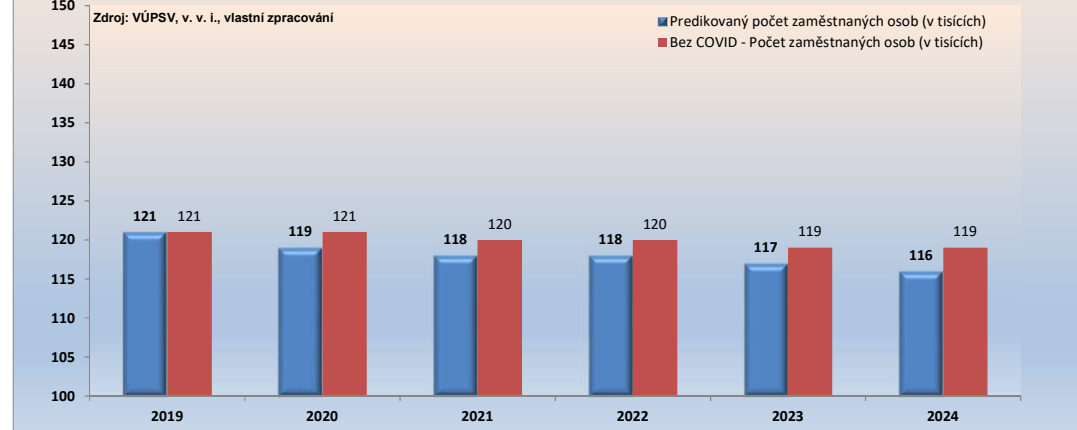

ČR - makropredikce dle odvětví se započítaným COVID 19

Odvětví: Ubytování, stravování a pohostinství

Rozdíl makropredikce ČR s daty před a po COVID 19

Odvětví: Ubytování, stravování a pohostinství

ČR - makropredikce dle odvětví - bez vlivu COVID 19