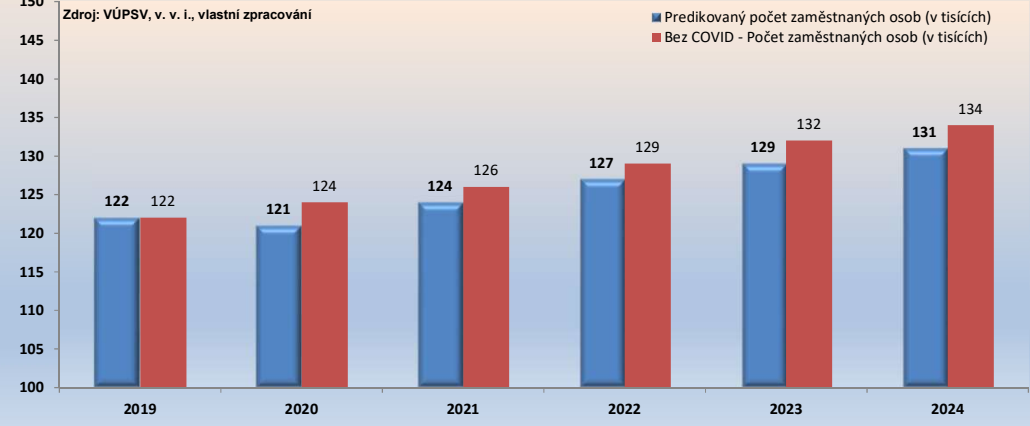

ČR - makropredikce dle odvětví se započítaným COVID 19

Odvětví: Skladování a pošta

Zdroj: VÚPSV, v. v. i., vlastní zpracování

Rozdíl makropredikce ČR s daty před a po COVID 19

Odvětví: Skladování a pošta

Zdroj: VÚPSV, v. v. i., vlastní zpracování

ČR - makropredikce dle odvětví - bez vlivu COVID 19

Odvětví: Skladování a pošta

Zdroj: VÚPSV, v. v. i., vlastní zpracování

Rozdíl makropredikce ČR s daty před a po COVID 19

Odvětví: Skladování a pošta

Zdroj: VÚPSV, v. v. i., vlastní zpracování