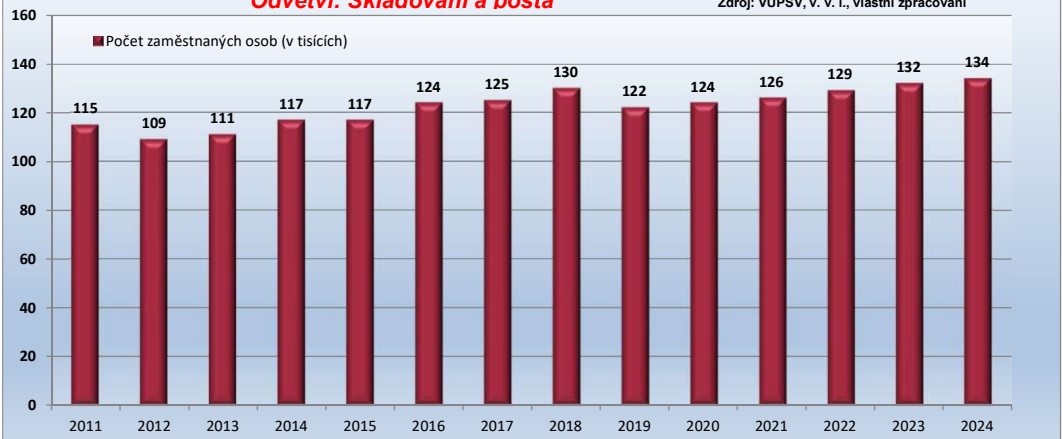

ČR - makropredikce dle odvětví - bez vlivu COVID 19

Odvětví: Skladování a pošta

Zdroj: VÚPSV, v. v. i., vlastní zpracování