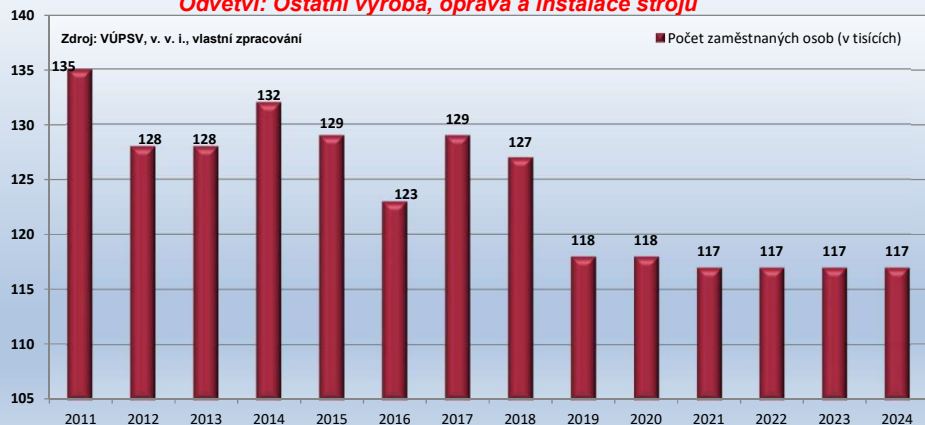

ČR - makropredikce dle odvětví - bez vlivu COVID 19 Odvětví: Ostatní výroba, oprava a instalace strojů