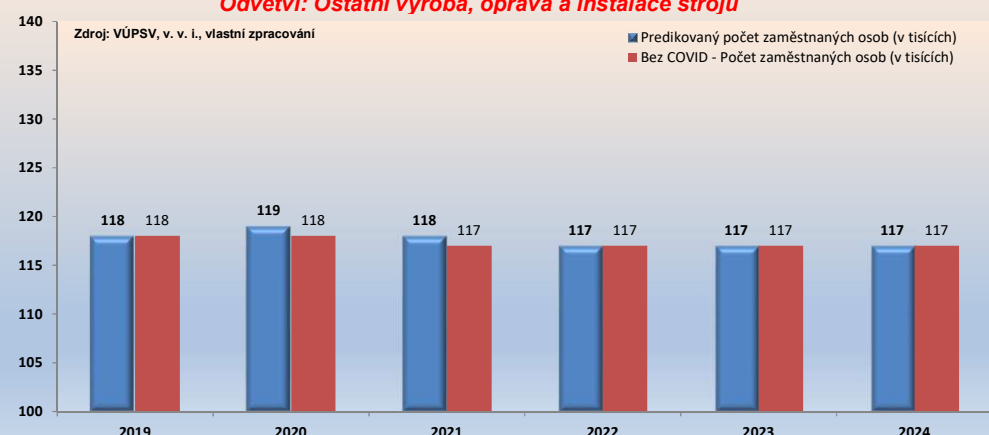

ČR - makropredikce dle odvětví se započítaným COVID 19 Odvětví: Ostatní výroba, oprava a instalace strojů

Rozdíl makropredikce ČR s daty před a po COVID 19 Odvětví: Ostatní výroba, oprava a instalace strojů