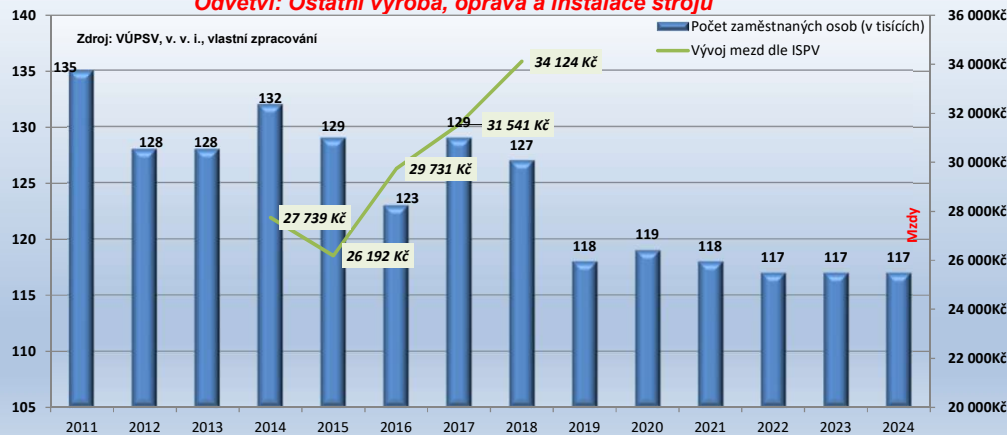

ČR - makropredikce dle odvětví se započítaným COVID 19 Odvětví: Ostatní výroba, oprava a instalace strojů

Rozdíl makropredikce ČR s daty před a po COVID 19 Odvětví: Ostatní výroba, oprava a instalace strojů