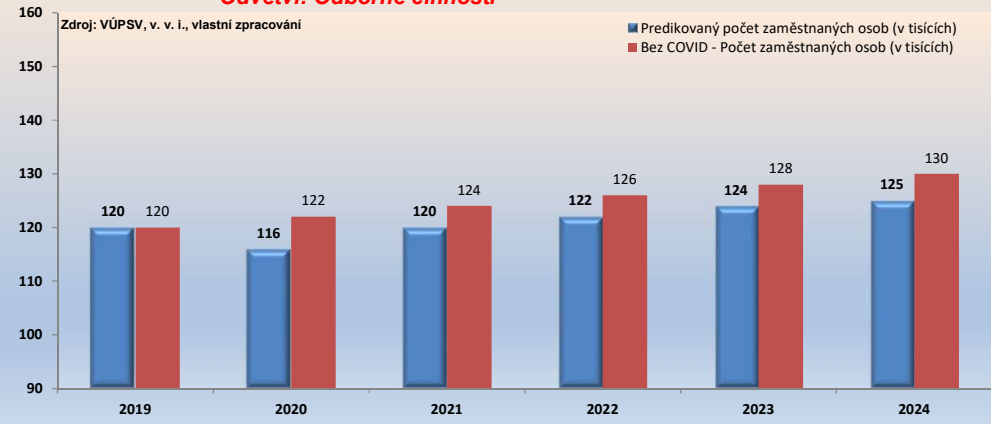

ČR - makropredikce dle odvětví se započítaným COVID 19 Odvětví: Odborné činnosti

Rozdíl makropredikce ČR s daty před a po COVID 19 Odvětví: Odborné činnosti

ČR - makropredikce dle odvětví - bez vlivu COVID 19 Odvětví: Odborné činnosti

Rozdíl makropredikce ČR s daty před a po COVID 19 Odvětví: Odborné činnosti