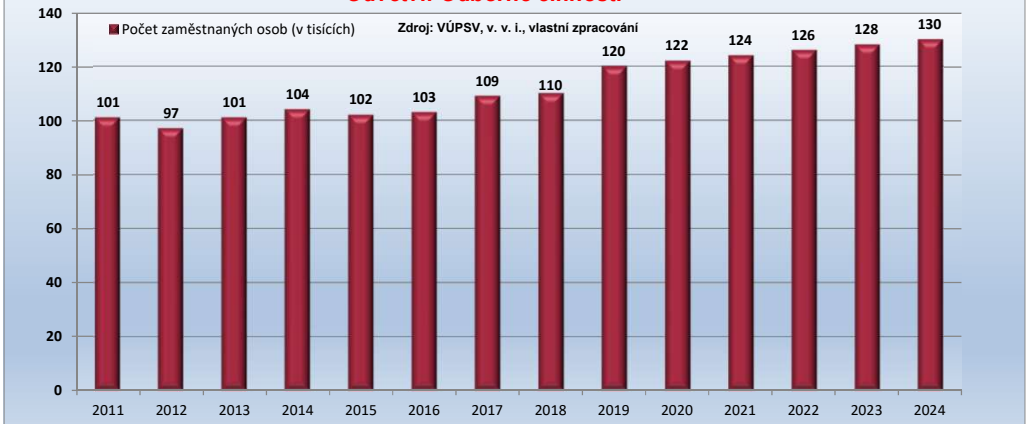

ČR - makropredikce dle odvětví se započítaným COVID 19 Odvětví: Odborné činnosti

Rozdíl makropredikce ČR s daty před a po COVID 19 Odvětví: Odborné činnosti

ČR - makropredikce dle odvětví - bez vlivu COVID 19 Odvětví: Odborné činnosti

Rozdíl makropredikce ČR s daty před a po COVID 19 Odvětví: Odborné činnosti