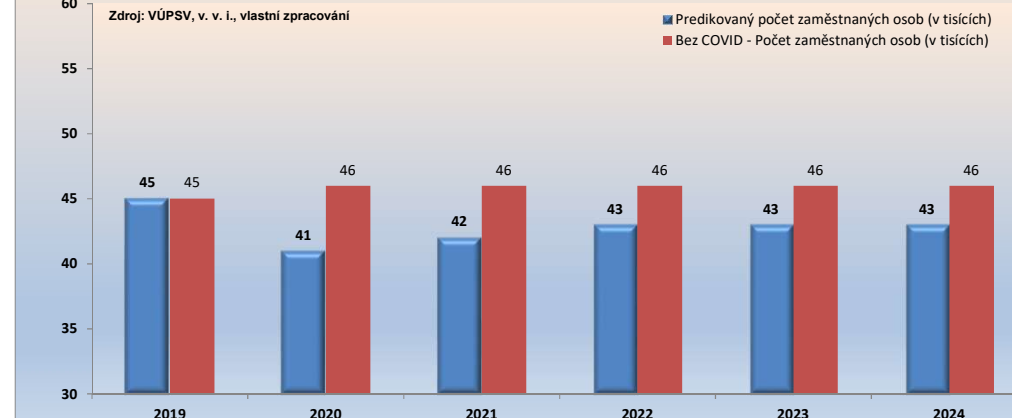

ČR - makropredikce dle odvětví se započítaným COVID 19 Odvětví: Dodávka elektřiny, plynu, páry a studeného vzduchu

Rozdíl makropredikce ČR s daty před a po COVID 19 Odvětví: Dodávka elektřiny, plynu, páry a studeného vzduchu

ČR - makropredikce dle odvětví - bez vlivu COVID 19 Odvětví: Dodávka elektřiny, plynu, páry a studeného vzduchu

Rozdíl makropredikce ČR s daty před a po COVID 19 Odvětví: Dodávka elektřiny, plynu, páry a studeného vzduchu