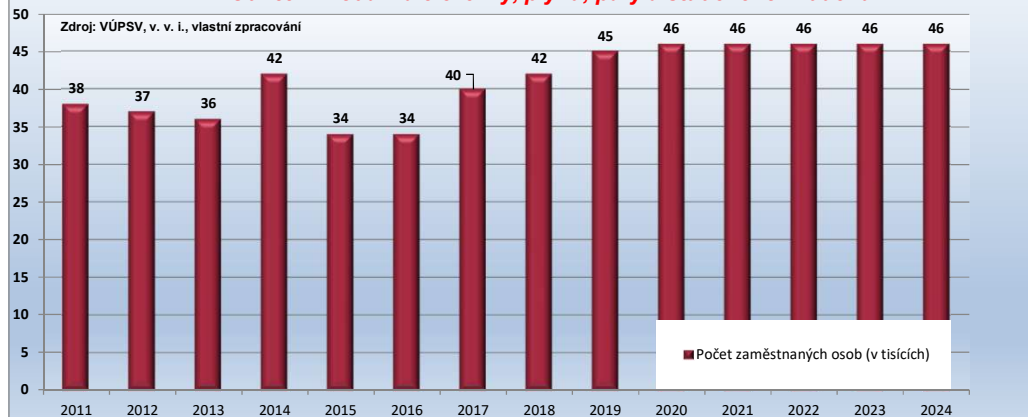

ČR - makropredikce dle odvětví se započítaným COVID 19 Odvětví: Dodávka elektřiny, plynu, páry a studeného vzduchu

Rozdíl makropredikce ČR s daty před a po COVID 19 Odvětví: Dodávka elektřiny, plynu, páry a studeného vzduchu

ČR - makropredikce dle odvětví - bez vlivu COVID 19 Odvětví: Dodávka elektřiny, plynu, páry a studeného vzduchu

Rozdíl makropredikce ČR s daty před a po COVID 19 Odvětví: Dodávka elektřiny, plynu, páry a studeného vzduchu